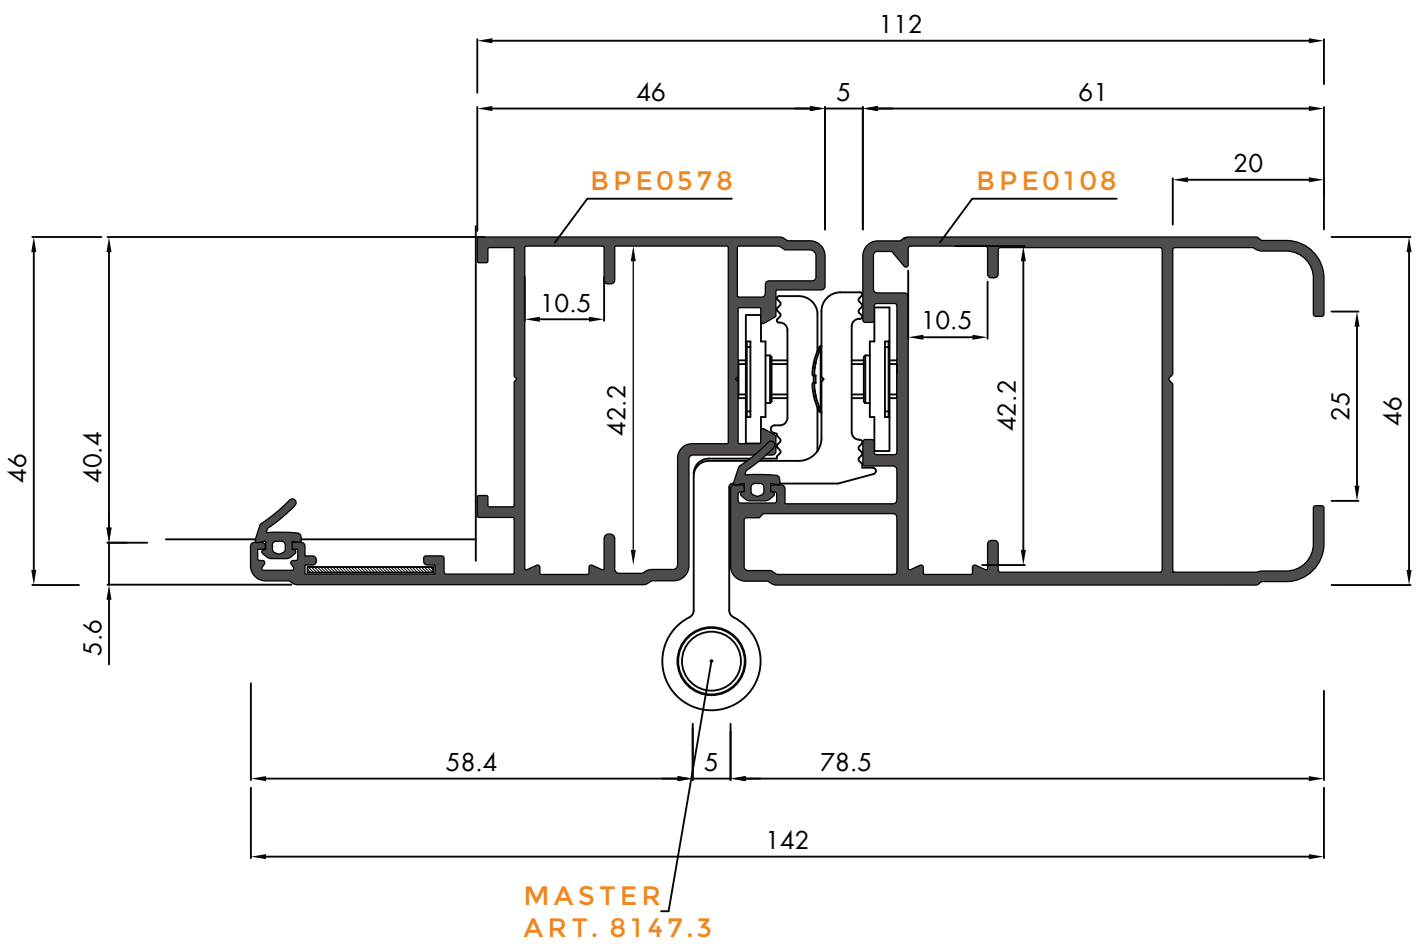

PERSIANA sezioni

24

cardine
a muro

ART. H00918.01.XX

ART.
H00918.01.XX

0 164
9823

ART.
H00927.00.XX

ART. H08028.18.XX

BPE0108

ART. H08028.18.XX

ART. H00927.00.XX

PERSIANA sezioni

anta a muro

CARDINE SERIE 782-783 REGISTRABILE

disponibile:
M12X90-120-160
M16X190-240
(spec.cappotto)

PERSIANA sezioni

27

ART. H00918.01.XX

ART. H00931.01.XX

ART. H00918.01.XX

162.5

61

4.5

31.5