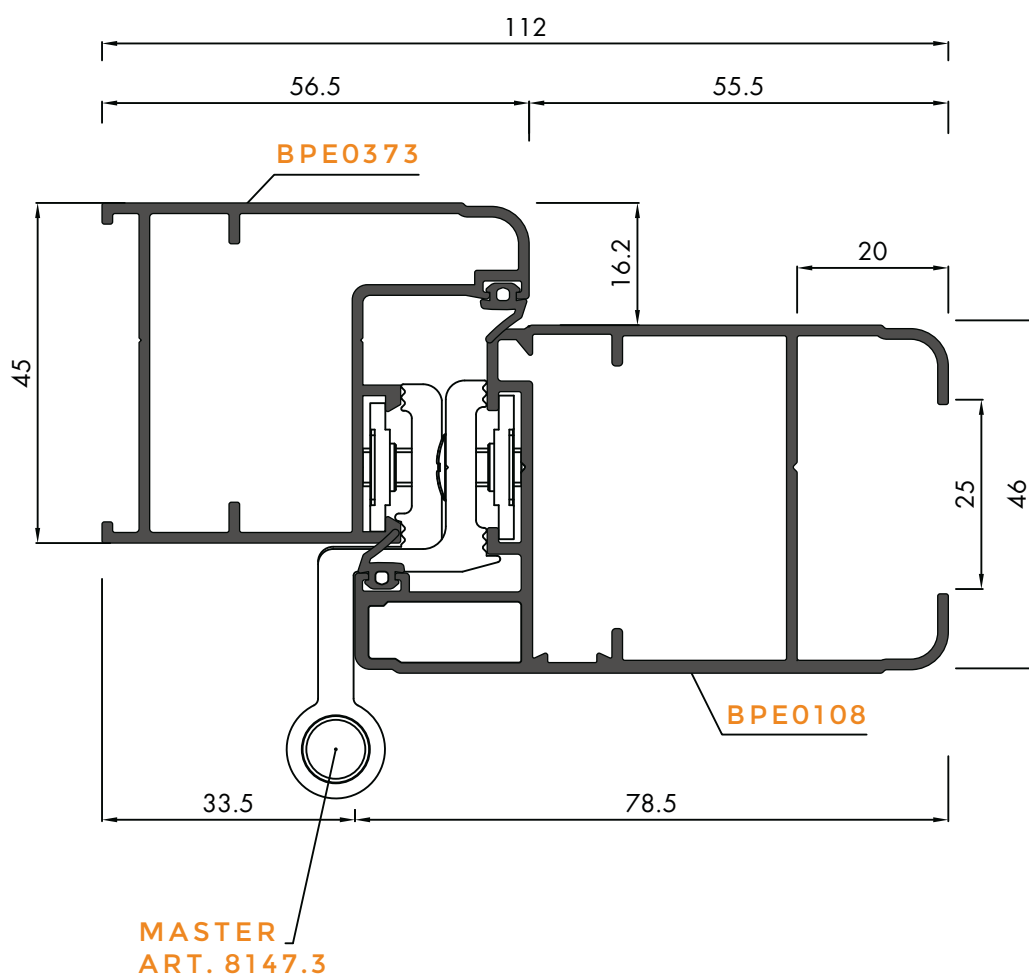

PERSIANA sezioni

24

cardine
a muro

ART. H00918.01.XX

ART.
H00918.01.XX

0 164
9823

ART.
H00927.00.XX

ART. H08028.18.XX

BPE0108

ART. H08028.18.XX

ART. H00927.00.XX

PERSIANA sezioni

anta a muro

CARDINE SERIE 782-783 REGISTRABILE

disponibile:
M12X90-120-160
M16X190-240
(spec.cappotto)

PERSIANA sezioni

27

ART. H00918.01.XX

ART. H00931.01.XX

ART. H00918.01.XX

162.5

61

4.5

31.5