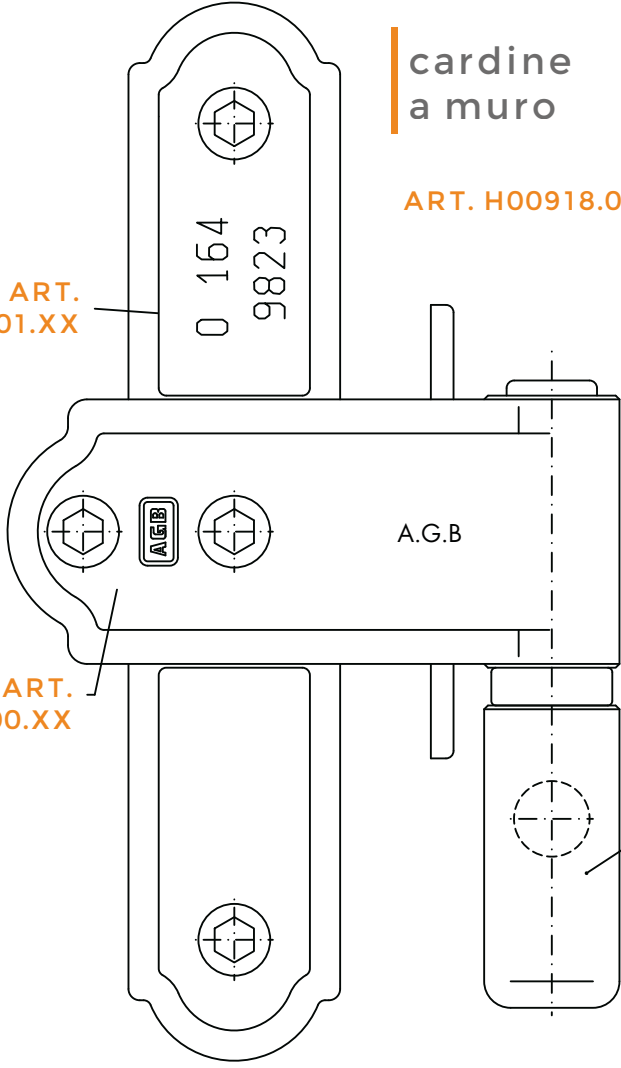

PERSIANA sezioni

24

cardine
a muro

ART. H00918.01.XX

ART.
H00918.01.XX

0 164
9823

ART.
H00927.00.XX

ART. H08028.18.XX

BPE0108

ART. H08028.18.XX

ART. H00927.00.XX

PERSIANA sezioni

anta a muro

CARDINE SERIE 782-783 REGISTRABILE

disponibile:
M12X90-120-160
M16X190-240
(spec.cappotto)

PERSIANA sezioni