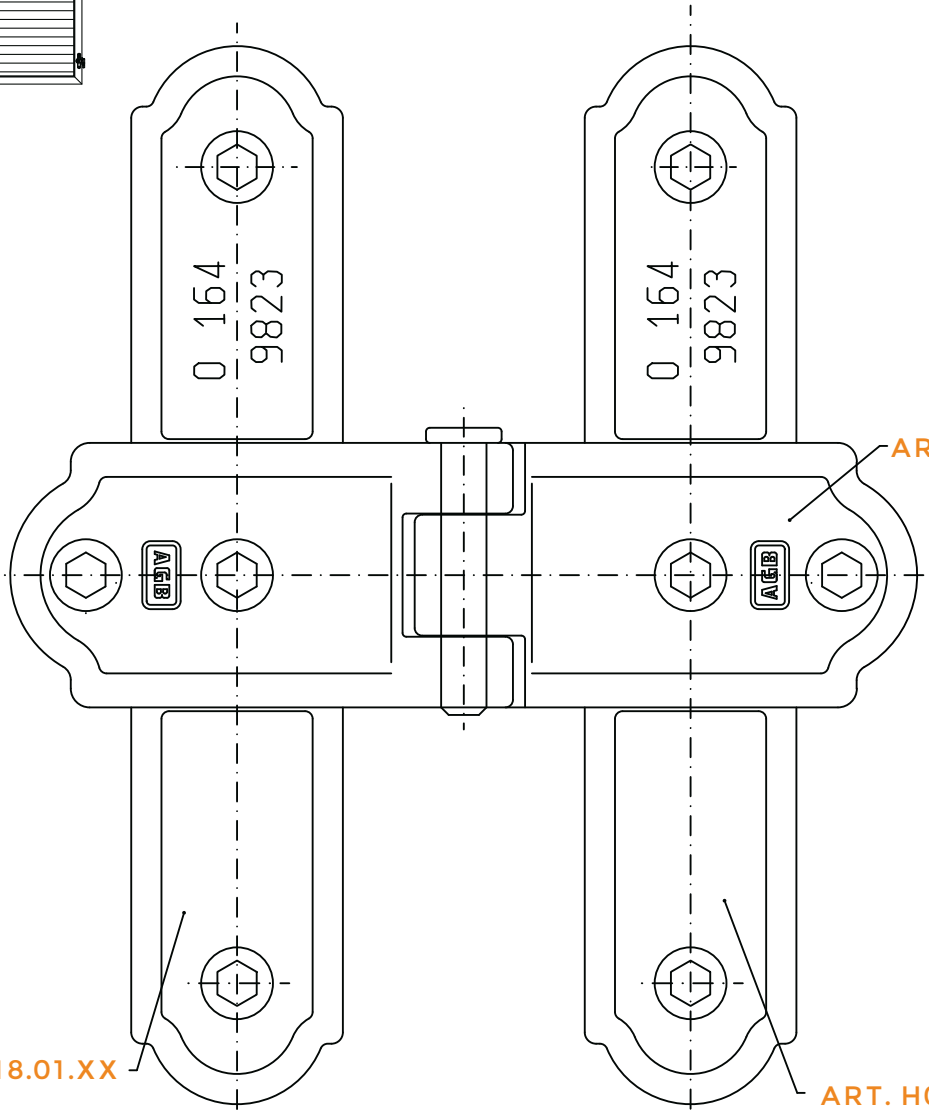

BPE0108

ART. H08028.18.XX

ART. H00927.00.XX

PERSIANA sezioni

anta a muro

CARDINE SERIE 782-783 REGISTRABILE

disponibile:
M12X90-120-160
M16X190-240
(spec.cappotto)

PERSIANA sezioni

27

ART. H00918.01.XX

ART. H00931.01.XX

ART. H00918.01.XX

162.5

61

4.5

31.5