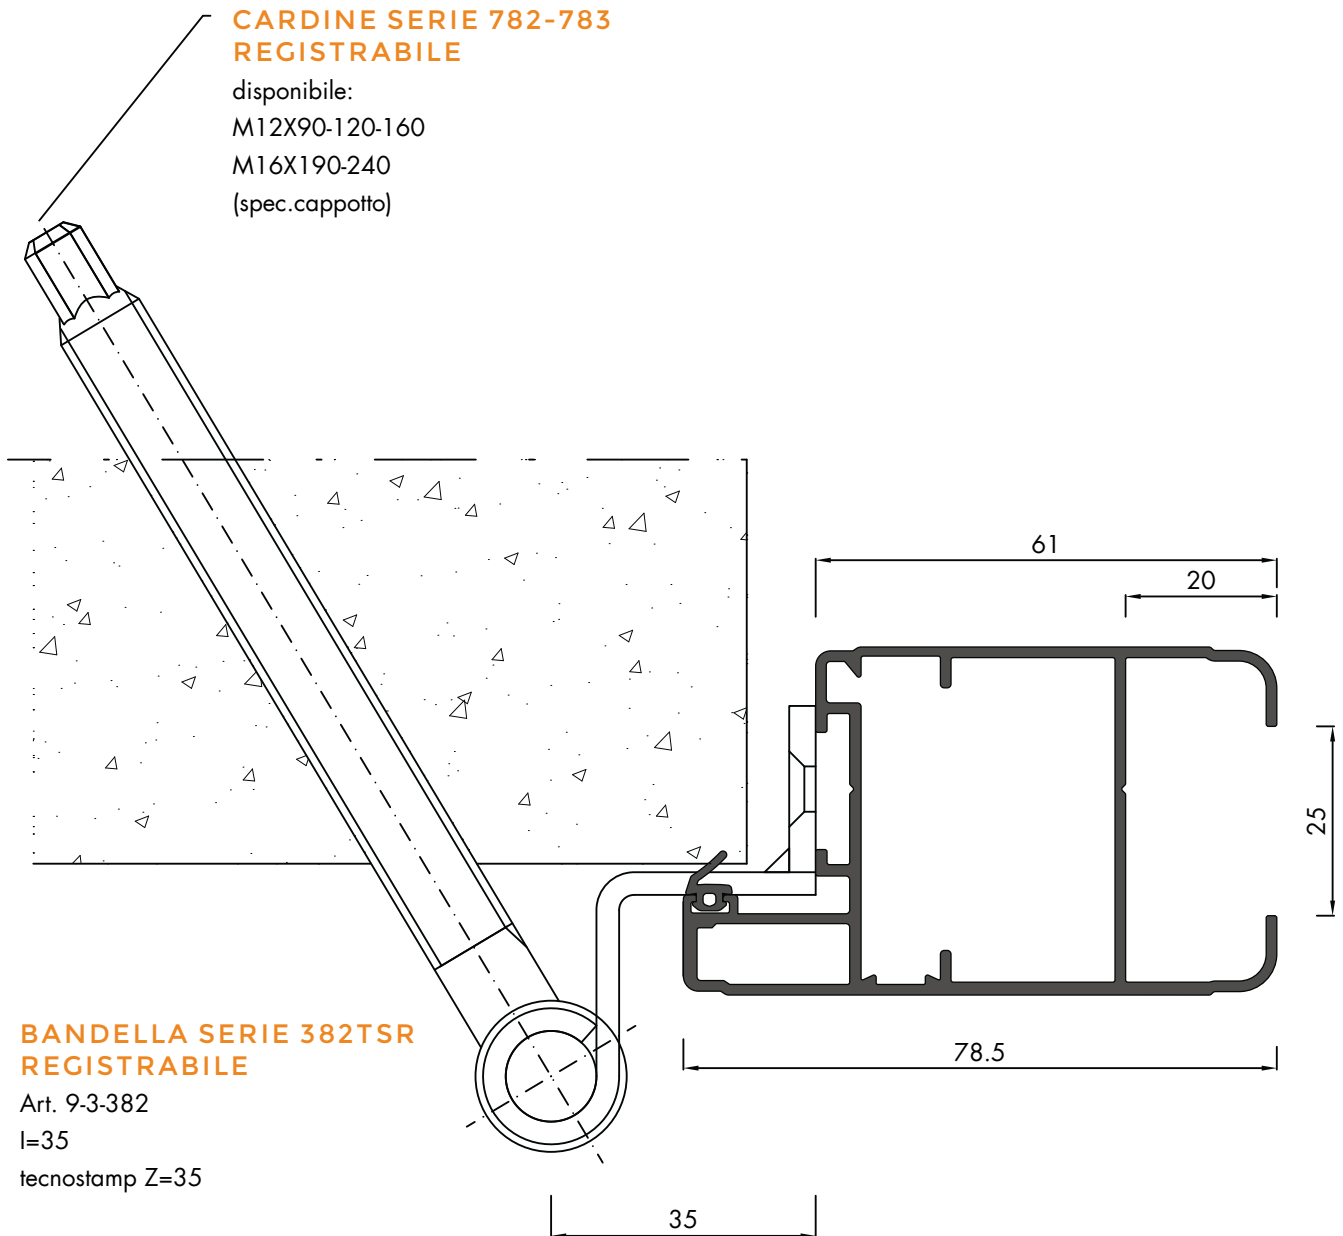

BPE0108

ART. H08028.18.XX

ART. H00927.00.XX

PERSIANA sezioni

anta a muro

CARDINE SERIE 782-783 REGISTRABILE

disponibile:
M12X90-120-160
M16X190-240
(spec.cappotto)

PERSIANA sezioni

27

ART. H00918.01.XX

ART. H00931.01.XX

ART. H00918.01.XX

162.5

61

4.5

31.5