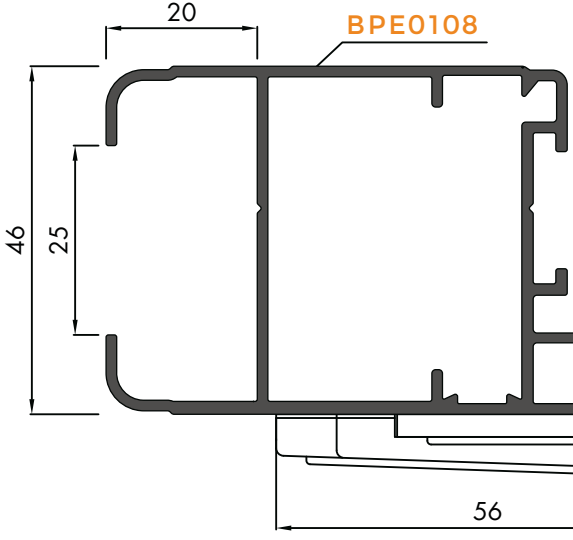

PERSIANA sezioni

24

cardine
a muro

ART. H00918.01.XX

ART.
H00918.01.XX

0 164
9823

ART.
H00927.00.XX

ART. H08028.18.XX

BPE0108

ART. H08028.18.XX

ART. H00927.00.XX

PERSIANA sezioni

anta a muro

CARDINE SERIE 782-783 REGISTRABILE

disponibile:
M12X90-120-160
M16X190-240
(spec.cappotto)

PERSIANA sezioni

27

ART. H00918.01.XX

ART. H00931.01.XX

ART. H00918.01.XX

162.5

61

4.5

31.5