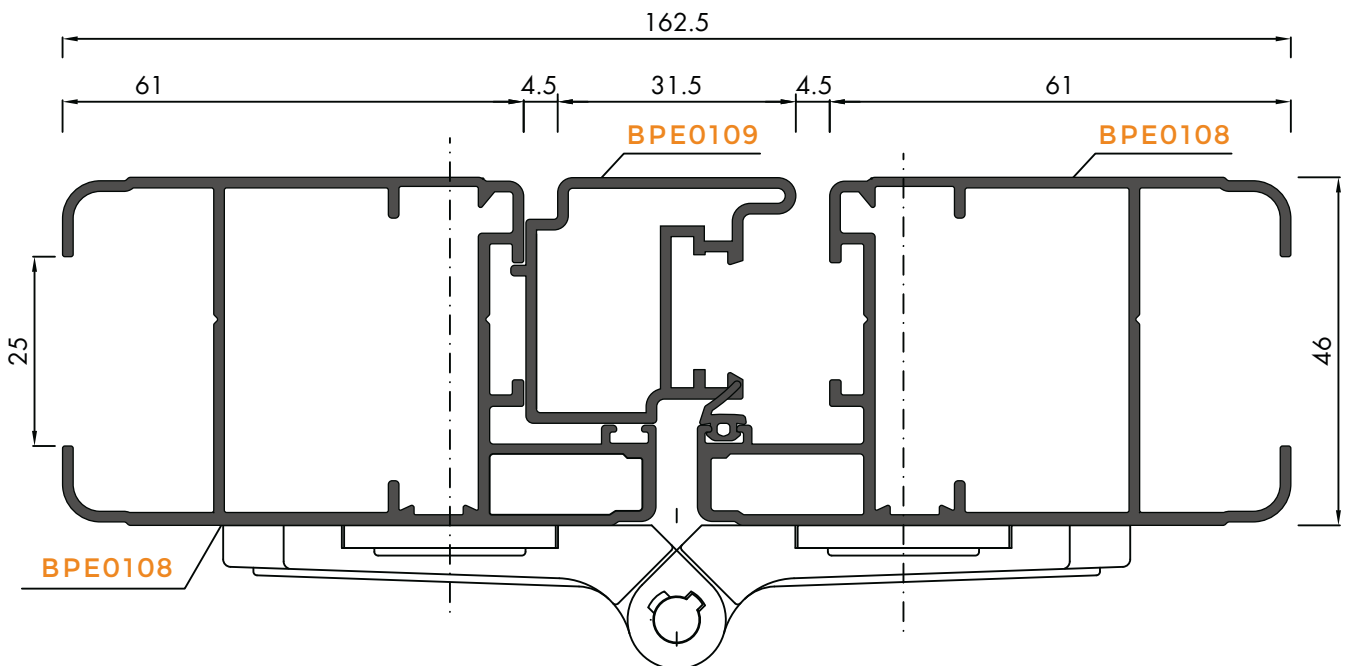

BPE0108

ART. H08028.18.XX

ART. H00927.00.XX

PERSIANA sezioni

anta a muro

CARDINE SERIE 782-783 REGISTRABILE

disponibile:
M12X90-120-160
M16X190-240
(spec.cappotto)

PERSIANA sezioni

27

ART. H00918.01.XX

ART. H00931.01.XX

ART. H00918.01.XX

162.5

61

4.5

31.5